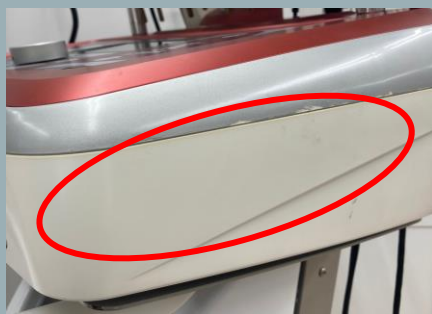

1 RAFOS リニューアルキャンペーン

日々お使いいただいているRAFOSをこの機会にリニューアル・点検・メンテナンスをされてみませんか？
 故障を未然に防ぐとともに高い性能を維持し、機械の信頼性が向上します。
 RAFOSを末永くご使用いただくためにも、是非この機会をご利用ください。

通常価格

点検作業費	
(点検・調整・クリーニング)	50,000
部品代 (ボタンパネル)	18,500
部品代 (アッパーケース)	18,600
部品代 (ボトムケース)	18,600
	¥105,700 (税抜き)