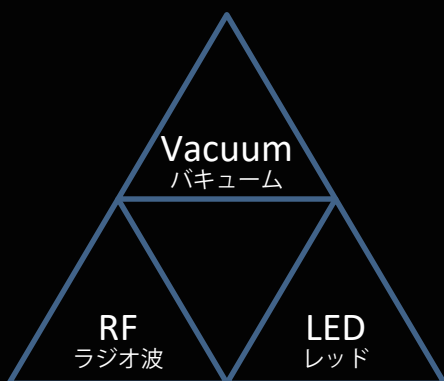

RAFOS cellcum

温熱吸引バキューム

1台3役、これ1台で決まり

RAFOS cellcum

筋膜リリースはこれで決まり

RafosCellcum 施術とは筋膜を緩め癒着を改善することが可能です。吸引モードとマルチ温熱を使うことによって筋膜の委縮・癒着を引き剥がしたり、圧力を加えることで、血流やリンパの流れを改善し、筋膜を正常な状態に戻し、こりや痛みの改善を促進します。

Vacuum

バキューム 真空吸引

真空吸引により、筋膜の滑走性を改善促進していきます。
 連続吸引とパルス吸引が搭載され、下記モード5種類の中から、選択することが可能です。

MODE1 1.0秒吸引、0.20秒停止の連続
 MODE2 0.8秒吸引、0.20秒停止の連続
 MODE3 0.6秒吸引、0.20秒停止の連続
 MODE4 0.4秒吸引、0.20秒停止の連続
 MODE5 連続吸引
 レベル10段階にて調節できます。

Multi

ラジオ波 マルチ温熱

マルチポーラは安全で効果的な施術が行えます。皮下組織を高速温熱することができ、筋膜を柔らかくすることでより効果的な施術が可能となります。
 レベルは10段階にて調節できます。

LED

LED レッド

LED光には単色単一波長があり、その中でも、赤色LEDは特に深部への到達度が高く届くのが特徴です。光線エネルギーが肌に吸収されると細胞活性・新陳代謝促進・筋肉の緊張を和らげ血行促進・老廃物の排出を促進していきます。