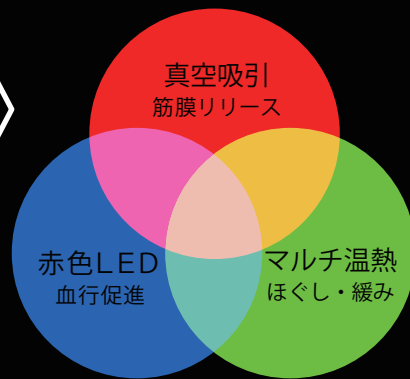

RafosCellcum 施術とは筋膜を緩め癒着を改善することが可能です。吸引モードとマルチ温熱を使うことによって筋膜の委縮・癒着を引き剥がしたり、圧力を加えることで、血流やリンパの流れを改善し、筋膜を正常な状態に戻し、こりや痛みの改善を促進します。