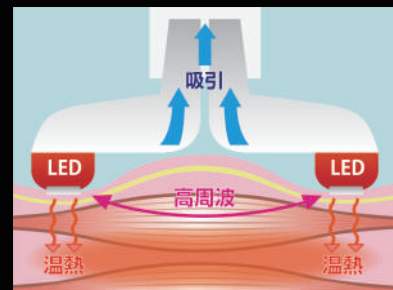

真空吸引により、筋膜の滑走性を改善促進していきます。
 連続吸引とパルス吸引が搭載され、下記モード5種類の中から、選択することが可能です。

MODE1 1.0秒吸引、0.20秒停止の連続
 MODE2 0.8秒吸引、0.20秒停止の連続
 MODE3 0.6秒吸引、0.20秒停止の連続
 MODE4 0.4秒吸引、0.20秒停止の連続
 MODE5 連続吸引
 レベル10段階にて調節できます。

Multi

ラジオ波 マルチ温熱

マルチポーラは安全で効果的な施術が行えます。皮下組織を高速温熱することができ、筋膜を柔らかくすることでより効果的な施術が可能となります。
 レベルは10段階にて調節できます。

LED

LED レッド

LED光には単色単一波長があり、その中でも、赤色LEDは特に深部への到達度が高く届くのが特徴です。光線エネルギーが肌に吸収されると細胞活性・新陳代謝促進・筋肉の緊張を和らげ血行促進・老廃物の排出を促進していきます。