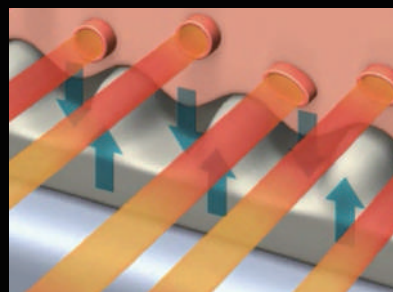

RAFOS cellcum

温熱吸引バキューム

1台3役、これ1台で決まり

RAFOS cellcum

筋膜リリースはこれで決まり

RafosCellcum 施術とは筋膜を緩め癒着を改善することが可能です。吸引モードとマルチ温熱を使うことによって筋膜の委縮・癒着を引き剥がしたり、圧力を加えることで、血流やリンパの流れを改善し、筋膜を正常な状態に戻し、こりや痛みの改善を促進します。

Vacuum

バキューム 真空吸引

真空吸引により、筋膜の滑走性を改善促進していきます。
 連続吸引とパルス吸引が搭載され、下記モード5種類の中から、選択することが可能です。

MODE1 1.0秒吸引、0.20秒停止の連続
 MODE2 0.8秒吸引、0.20秒停止の連続
 MODE3 0.6秒吸引、0.20秒停止の連続
 MODE4 0.4秒吸引、0.20秒停止の連続
 MODE5 連続吸引
 レベル10段階にて調節できます。

Multi

ラジオ波 マルチ温熱

マルチポーラは安全で効果的な施術が行えます。皮下組織を高速温熱することができ、筋膜を柔らかくすることでより効果的な施術が可能となります。
 レベルは10段階にて調節できます。

LED

LED レッド

LED光には単色単一波長があり、その中でも、赤色LEDは特に深部への到達度が高く届くのが特徴です。光線エネルギーが肌に吸収されると細胞活性・新陳代謝促進・筋肉の緊張を和らげ血行促進・老廃物の排出を促進していきます。

Hand Piece

ハンドピース

カラダの部位に合わせて3種類のプローブがあります。

マルチ 吸引 温熱 LED