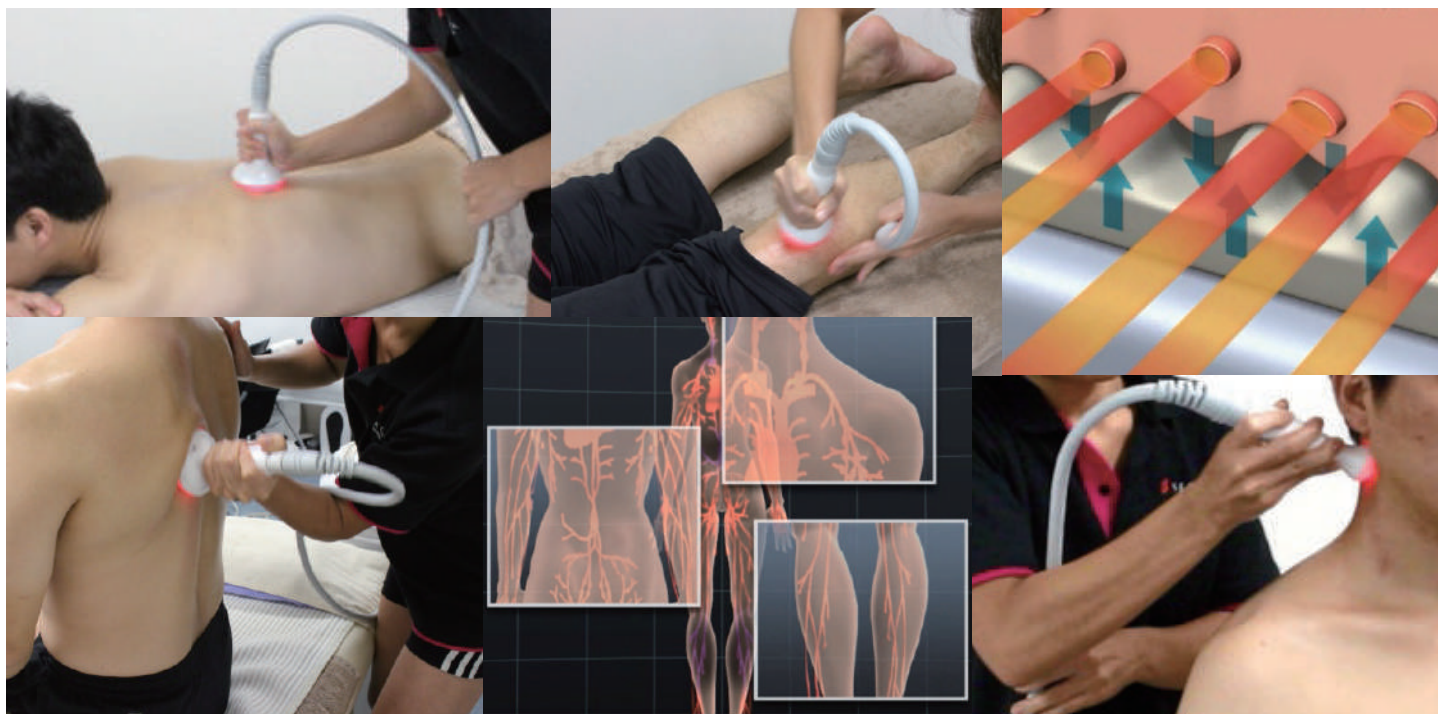

VIEWFIX

温熱吸引機器

VIEWFIX 施術とは、筋膜を緩め癒着を改善することが可能です。吸引モードとマルチ温熱を使うことによって筋膜の委縮・癒着を改善したり、圧力により血流やリンパの流れを促進し、筋膜を正常な状態に戻すことでこりや痛みの改善を促進します。

筋膜リリース
姿勢矯正
ほぐし
血流アップ
関節
機能回復

VIEWFIX

マルチ

吸引

温熱

LED

VIEWFIXは真空吸引（バキューム）とマルチ温熱、赤いLEDを搭載した複合機器です。マルチ温熱によって凝り固まった筋膜に働きかけ、血液循環を促進します。赤いLED640nmの波長は光の中でも特に深部への到達度が高く、深い筋肉層まで届くのが特徴です。また、癒着した筋膜をゆるめ、疲労物質や老廃物を排出することで代謝が盛んになり、痛みのある部位の早期回復にも効果が期待できます。真空吸引・マルチ温熱・赤LEDにより効果的な施術が可能となります。

3 Function

真空吸引
筋膜リリース

■真空吸引
連続吸引とパルス吸引が選択可能。
MODE1：連続吸引
MODE2：0.8秒吸引、0.20秒停止の連続
MODE3：1.0秒吸引、0.25秒停止の連続
レベルは5段階にて調節可能

赤色LED
血液循環の増加

■RED LED
LED光には赤や青などの単色単一波長があり、その中でもRED LEDは特に深部への到達度が高く、深い筋肉層まで届くのが特徴です。

マルチ温熱
マルチポローラ

■マルチ温熱
対極板不要のマルチポローラは安全で効果的な施術が行えます。レベルは10段階にて調節可能。

【仕様】

電源：AC100V、50/60Hz LED：RED640nm
バキューム：MAX540mmHg バキュームモード：連続モード/2パルスモード
付属品：3プローブ/ホース ディスプレイ：タッチ式 Size：W370xD145mm(本体のみ) 重量：8kg

販売店

SEIKOSHA
Innovative Republic